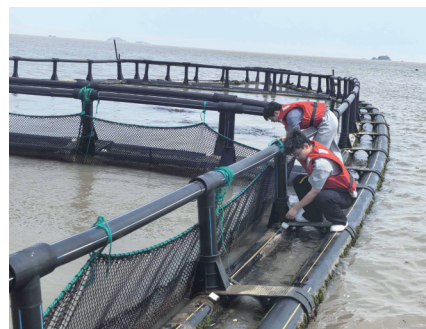

### 高教汇

浙大宁理师生  
在东海培育优质大黄鱼  
风浪里的深蓝牧场

师生团队在现场调试设备。  
受访者供图

➡ 详见 A07 版