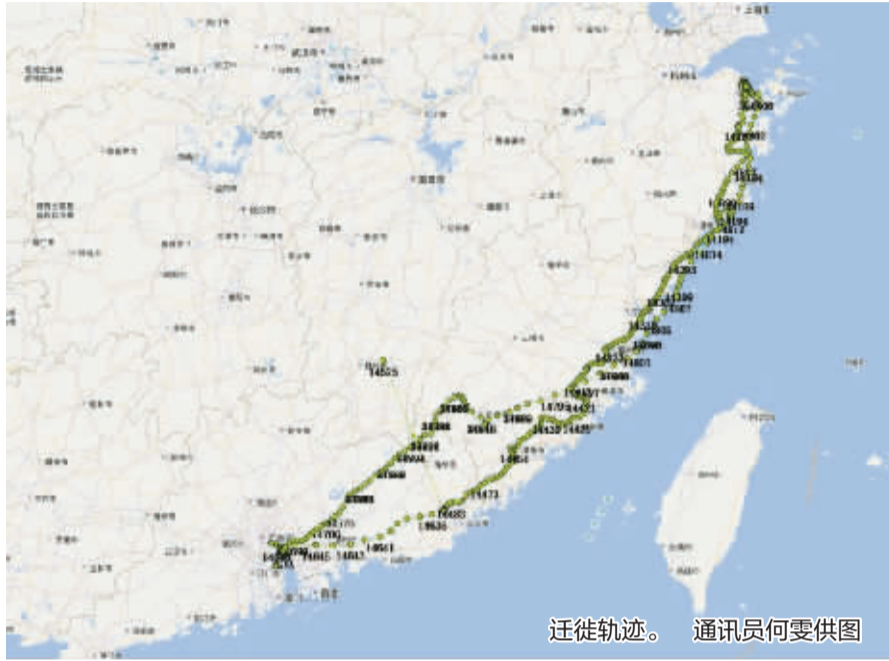

# 2500公里迁徙轨迹首次完整记录! 看镇海炼化白鸂如何精准回家

它在镇海炼化厂区出生,去年秋天南下广东越冬,今年春天又飞回镇海炼化周边滩涂的觅食地……

日前,镇海炼化和中国林科院亚林所的联合研究团队,首次获取了一只工业园区出生的白鸂的完整往返迁徙轨迹。

据悉,这也是中国工业园区首次通过GPS卫星追踪,实现对白鸂往返迁徙路径的完整记录。

## 1 南迁北返,2500公里迁徙刷新知识点

这只白鸂于去年春夏之际,孵化于镇海炼化厂区内的白鸂园。

监测显示,去年9月29日傍晚,它从镇海启程南飞,沿东南海岸线,先后途经台州、温州、宁德、福州、揭阳,其间在温州滩涂停歇约15小时,在福州停歇约13小时,于10月4日深夜抵达广东东莞越冬地。

其间,这只白鸂最快飞行速度达95.4公里/小时,最高飞行高度为2054米。

在经历5个多月的越冬栖息后,今年3月23日晚间,这只白鸂启程北返。与秋季沿海岸线飞行不同,它此次选择了更靠内陆的路线,途经广东河源、梅州和福建龙岩、宁德等地,在龙岩和玉环短暂停歇补给。仅用3天,它便于3月26日凌晨回到镇海。

北返之旅中,这只白鸂最快速度达89.2公里/小时,最高飞行高度升至2976米,比南迁时高出900多米。

根据这次迁徙记录,研究团队刷新了白鸂迁徙的诸多知识点——

这只白鸂的飞行总距离超过了2500公里;

经查阅文献资料,白鸂的飞

行高度在300米至1000米,但此次追踪白鸂的最高飞行高度达2976米,将高度提升了近2000米;

白鸂迁徙的方式是夜间飞行,白天休息;

白鸂在越冬地的主要活动范围为23平方公里……

“这次监测的价值,不只在记录了生物研究数据,更在于第一次把一只工业园区出生的白鸂‘从哪出发、去哪越冬、怎样回来’完整串联了起来。”亚林所鸟类学博士焦盛武说。

他表示,此前的鸂鸟迁徙研究多为局部节点或单季轨迹,而这条完整的往返路径,清晰呈现了工业园区栖息地、沿途停歇补给点与东亚—澳大利西亚迁飞通道之间的关联。

据了解,这只幼鸂属于出生第一年个体,目前尚未到繁殖生育期,因此没有直接回到白鸂园繁殖地,而是来到镇海炼化周边滩涂觅食地。