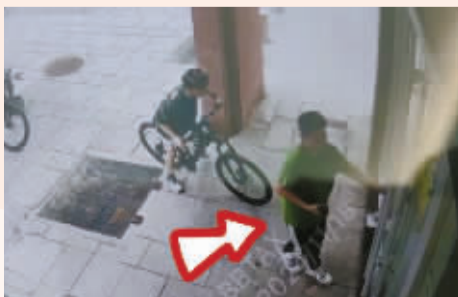

两位同学将小鸟送到宠物医院。视频截图

关注

一网通天下

10余家甬企

闯荡乌镇峰会

▶ A04

市场

金价连跌后

再次回涨

大行劝退

“保守型”客户

▶ A06

天气

冷空气活跃

气温不断下行

宁波何时入冬？

▶ A12

责编 高凯 楼世宇

审读 刘云祥 美编/制图 张靖宇

广告

宁波银行 信用卡

菁英白金卡

消费最高返50%

扫码立即申卡