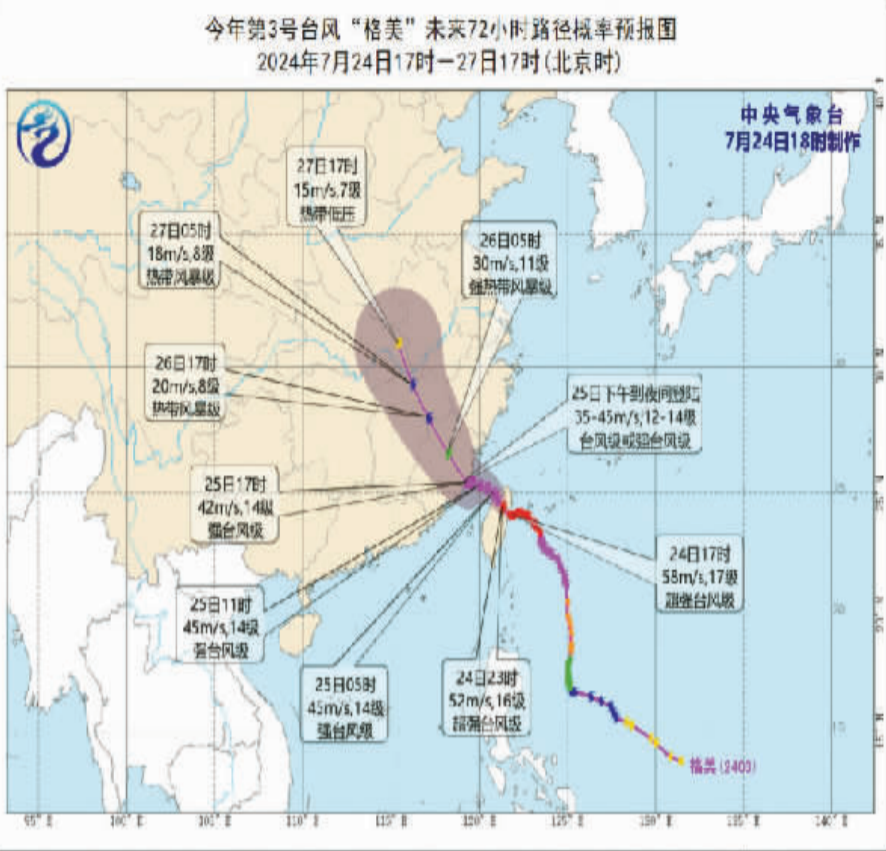

受台风“格美”影响

今明两天有疾风骤雨

7月24日,中央气象台拉响台风红色预警,今年第3号台风“格美”带来的疾风骤雨已近在眼前。

截至7月24日16时,“格美”的中心距离台湾省宜兰县东南方向约65公里,近中心最大风力17级(58米/秒,超强台风级),七级风圈半径250-380公里,十级风圈半径100-120公里,十二级风圈半径55-65公里。未来,“格美”将以每小时15公里左右的速度向西北方向移动,强度变化不大。

“格美”的走向也渐趋明确:在台湾花莲到基隆一带登陆后,它会穿过台湾岛,于7月25日下午到夜间在福建福鼎到晋江一带沿海再次登陆,登陆时强度为台风级或强台风级(12-14级,33-42米/秒),之后它将深入内陆北上,强度逐渐减弱。

从中央气象台7月24日发布的“格美”未来24小时大风、降水预报看,它带来的大风影响面广,从台湾岛沿海一路北上,广东沿海、福建沿海、浙江沿海、江苏东南部沿海、上海沿海、长江口区;而它带来的降水则主要集中在台湾岛、福建东部和浙江东南部,其中,浙江东南部、福建东北部、台湾岛等地部分地区有大暴雨,台湾岛东

部和南部有特大暴雨。

身处“格美”的势力范围,我市又将遭受怎样的疾风骤雨?

7月23日15时到7月24日15时,海曙爱中站在7月23日20时42分出现8级大风(19.8米/秒),象山北渔山站在7月24日14时28分也出现8级大风(19.3米/秒)。

7月24日,宁海、象山、北仑三地均已拉响台风蓝色预警。

从市气象台7月24日发布的消息看,我市沿海海面在7月24日已经出现7-9级大风,7月25日到7月26日风力还将进一步增强9-11级;内陆地区在7月24日也已经出现5-7级风,7月25日到7月26日的风力仍将继续增强,预计可达7-9级。

此外,7月25日到7月26日,我市将会有中到大雨,部分地区有暴雨。

从市气象台的实况统计看,随着“格美”的不断靠近,7月24日,除余姚、江北外,全市其他区(县、市)均已退出高温行列。从预报看,7月26日到7月27日,我市有望全域“退烧”。不过,等到7月28日左右,35℃及以上的高温天或将再次“冒头”。

记者 石承承

宁波沿海启动Ⅲ级防台应急响应

根据“格美”台风的动态和发展趋势,宁波海事局决定宁波沿海于7月24日12时起进入Ⅲ级防台应急响应。