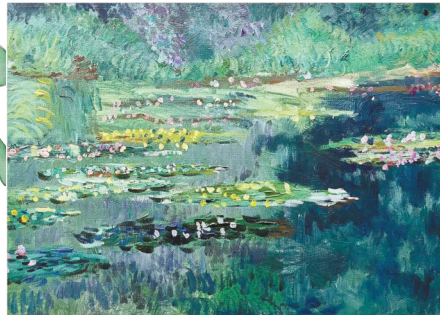

绚丽多姿的大自然

的郁郁葱葱。我们的心灵,在这美妙的景色中得到净化和升华。与活力。通过画笔,我们能够捕捉到山川湖海的磅礴气势,感受草木丛林我们的眼前,是一幅五彩斑斓的画卷,其中蕴含着世间万物的生机

莲花

宁波前湾新区世纪城实验小学 407班
孙予馨(证号 2402180) 指导老师 俞晨晨

清风雅竹

宁波市惠贞书院 204班
金逸芯(证号 2407143)
指导老师 阮超力

雨后花更美

高新区实验学校翔云校区 307班
陈嘉慧(证号 2415332)
指导老师 戴芳军